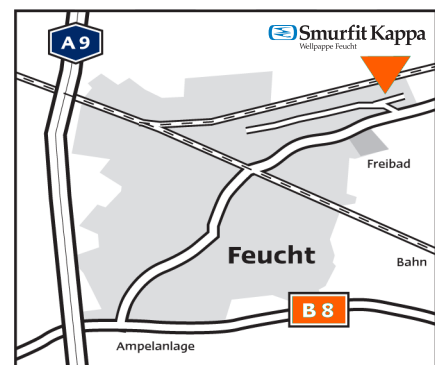

Fanfold®
Wellkisten
Stanzverpackungen
4-farb. Flexoprint
Verpackungsmaschinen

Softcor®
Cutfold
Smartfold
Consulting

 **Smurfit Kappa**
Wellpappe Feucht

Anfahrtsbeschreibung

Im Autobahndreieck Nürnberg/Feucht nehmen Sie die Ausfahrt Feucht und folgen den Schildern nach Feucht. An der ersten Ampel biegen Sie links ab in Richtung Feucht/Altdorf. Sie durchqueren den Ort Feucht geradeaus in Richtung Altdorf.

Nach dem Ortsende sehen Sie rechts eine große Freibadanlage (Feuchtasia). Nach 100m biegen Sie links ab in die Industriestraße und sehen das Werk Smurfit Kappa Wellpappe Feucht vor sich.

Smurfit Kappa Wellpappe Feucht
Industriestraße 91
90537 Feucht
Telefon +49 (0) 91 28 / 406 - 0
Telefax +49 (0) 91 28 / 406 - 125
Email info.feucht@smurfitkappa.de
Internet www.smurfitkappa-feucht.de